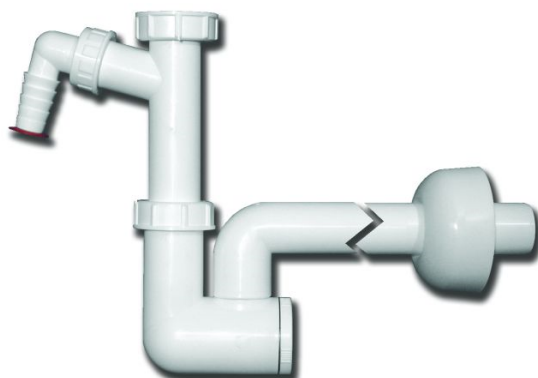

## HL133/30

Sifone per lavabo DN32x5/4' con attacco lavatrice antiriflusso, bicchiere d'ispezione e rosone, gomito rotabile

Sifone per lavabo DN32x5/4' con attacco portagomma antiriflusso per lavatrice 3/4', bicchiere d'ispezione e rosone, gomito rotabile

### DATI TECNICI

<b>materiale</b>	PP	<b>profondità d'incasso</b>
<b>dimensione</b>	DN32 x 5/4"	<b>prolunga</b>
<b>prestazioni</b>		<b>griglia</b>
<b>peso</b>	0,22	<b>classe di sollecitazione</b>

**EAN**