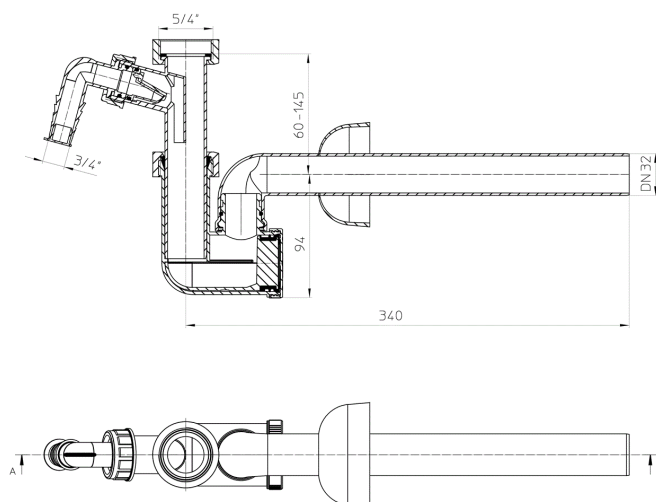

## HL133/30

Sifone per lavabo DN32x5/4' con attacco lavatrice antiriflusso, bicchiere d'ispezione e rosone, gomito rotabile

Sifone per lavabo DN32x5/4' con attacco portagomma antiriflusso per lavatrice 3/4', bicchiere d'ispezione e rosone, gomito rotabile

### Schemi tecnici

### DATI TECNICI

<b>materiale</b>	PP	<b>profondità d'incasso</b>
<b>dimensione</b>	DN32 x 5/4"	<b>prolunga</b>
<b>prestazioni</b>		<b>griglia</b>
<b>peso</b>	0,22	<b>classe di sollecitazione</b>

**EAN**

9003076321339

**ingresso**

WG-Anschluss 3/4"

**Norme**